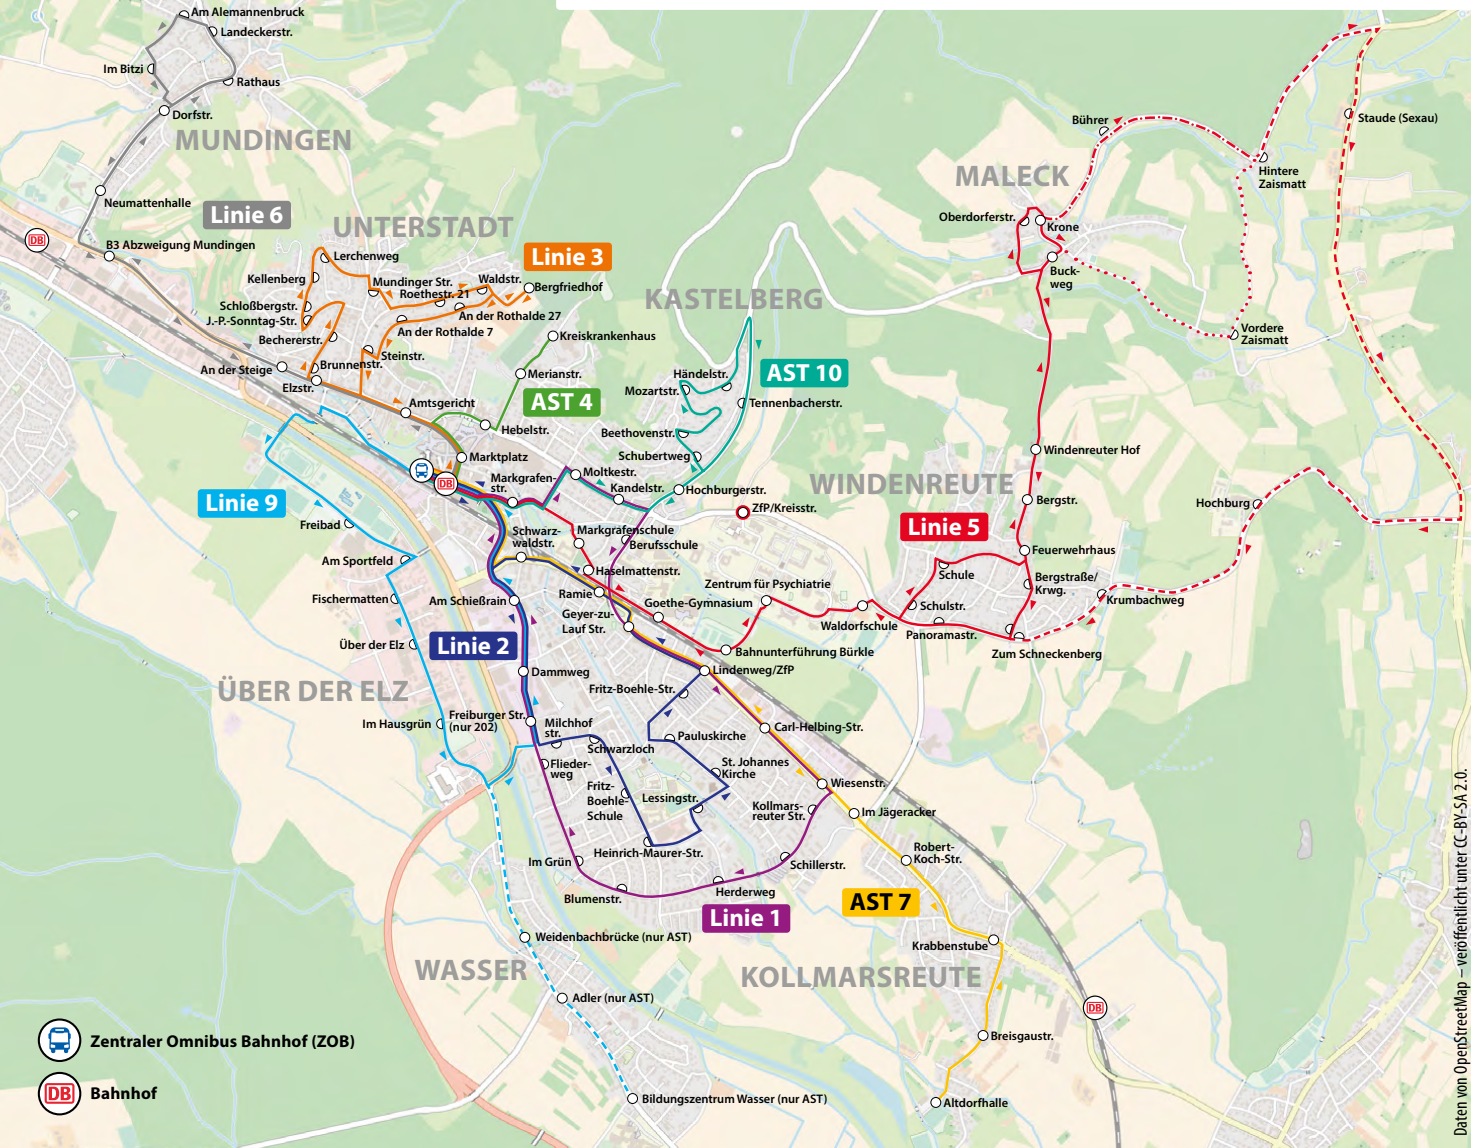

- Linie 1 ■ Linie 3 ■ Linie 5 ■ AST-Linie 7 ■ AST-Linie 10
■ Linie 2 ■ AST-Linie 4 ■ Linie 6 ■ Linie 9
- - - Fahrten am Wochenende - - - Fahrten für Schüler*innen

Linie 2

2022
gültig ab 12. Dezember 2021

Stadtbus

- ZOB
- Am Schießrain
- Dammweg
- Milchhofstraße
- Schwarzloch
- Fritz-Boehle-Schule
- Heinrich-Maurer-Straße
- Lessingstraße
- St. Johanneskirche
- Pauluskirche
- Fritz-Boehle-Straße
- Lindenweg/ZfP
- Geyer-zu-Lauf-Straße
- Ramie
- Schwarzwaldstraße
- ZOB

ZOB · Am Schießrain · Heinrich-Maurer-Str. · Lindenweg/ZfP · ZOB

AST

Informationen zum AST

Wo bestelle ich das Anruf-Sammel-Taxi (AST)? Das AST kann unter der Telefonnummer 07821/99 60 77 0 bestellt werden.

Was muss ich bei der Bestellung beachten? Geben Sie bitte Ihre Fahrtwünsche an: Tag, Uhrzeit (siehe Fahrplan), Abfahrt- und Zielhaltestelle, sowie Anzahl der Fahrgäste.

Wo fährt das AST am Zentralen Omnibusbahnhof (ZOB) ab? Die Haltestelle befindet sich am Bussteig 1.